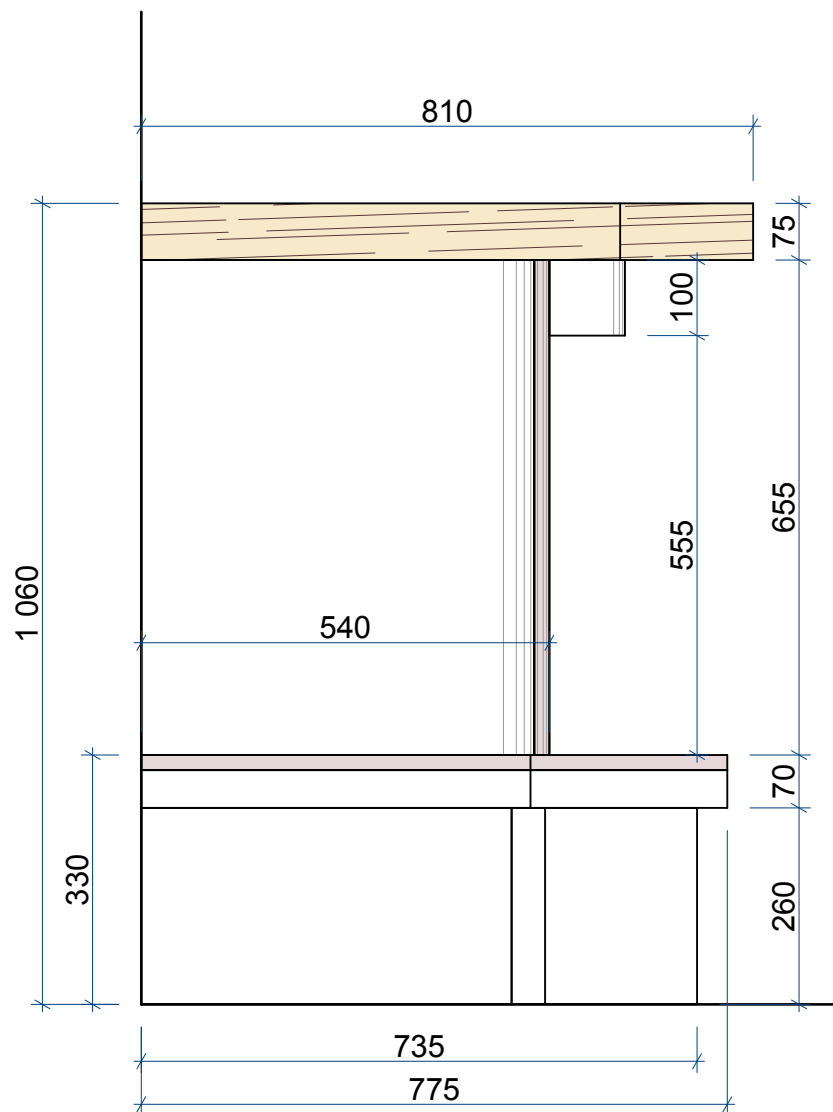

		Заказ:	-	Модель:	Torino 2 Mt-019-2 F71
		Деталь:	Общий вид		
Лист:	1	Материал:	Ракушечник; мрамор; дерево		
Всего:	3				

		Заказ:	-	Модель:	Torino 2 Mt-019-2 F71
		Деталь:	Общий вид		
Лист:	2	Материал:	Ракушечник; мрамор; дерево		
Всего:	3				

		Заказ:	-	Модель:	Torino 2 Mt-019-2 F71
		Деталь:	Сечение по колоннам		
Лист:	3	Материал:	Ракушечник; мрамор; дерево		
Всего:	3				