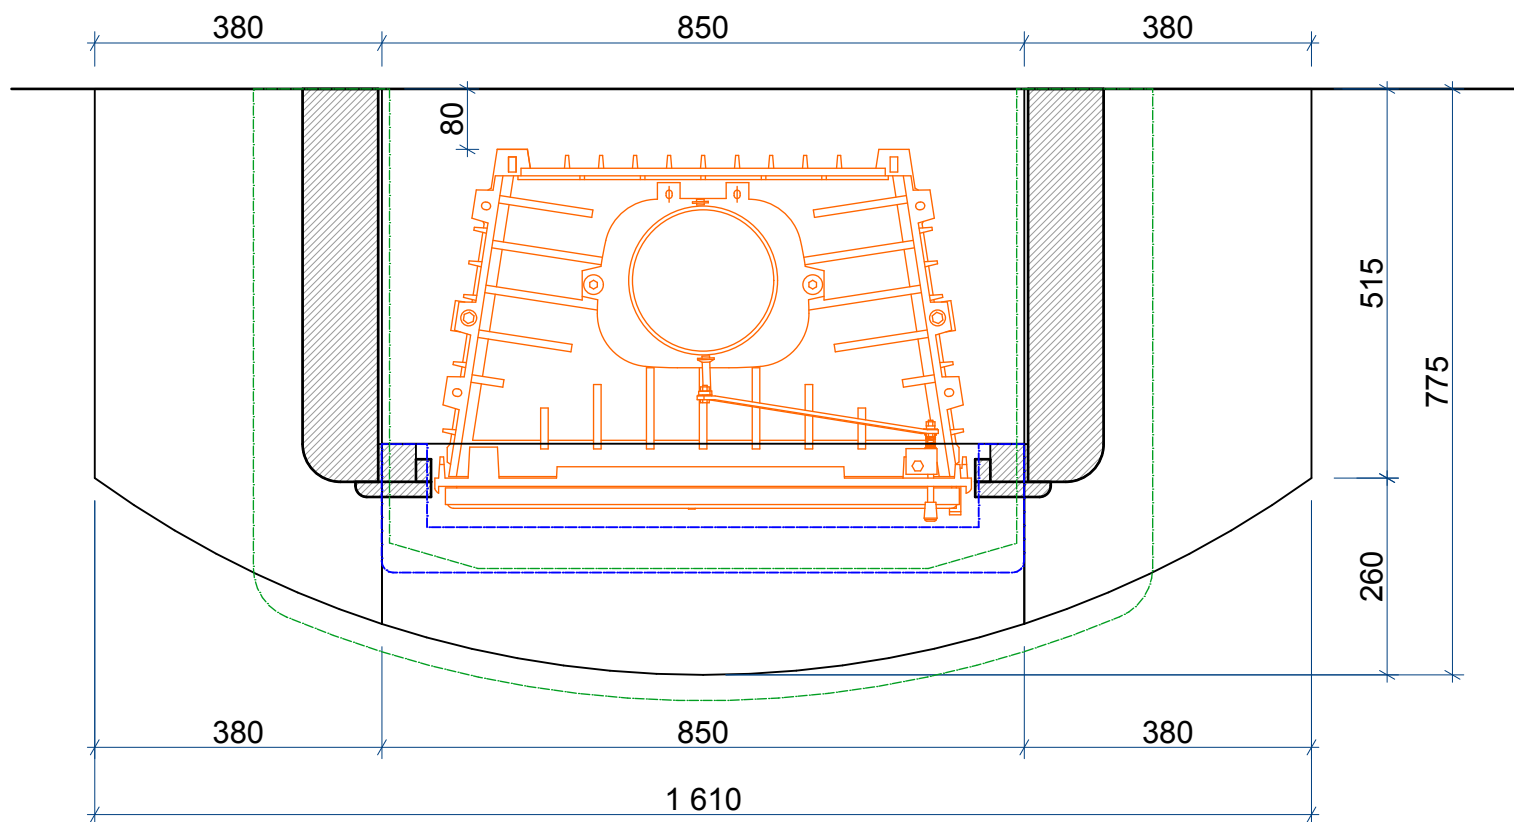

		Заказ:	-	Модель:	Torino 2 Mt-019-2 F71
		Деталь:	Общий вид		
Лист:	1	Материал:	Ракушечник; мрамор; дерево		
Всего:	3				

		Заказ:	-	Модель:	Torino 2 Mt-019-2 F71
		Деталь:	Общий вид		
Лист:	2	Материал:	Ракушечник; мрамор; дерево		
Всего:	3				

		Заказ:	-	Модель:	Torino 2 Mt-019-2 F71
		Деталь:	Сечение по колоннам		
Лист:	3	Материал:	Ракушечник; мрамор; дерево		
Всего:	3				