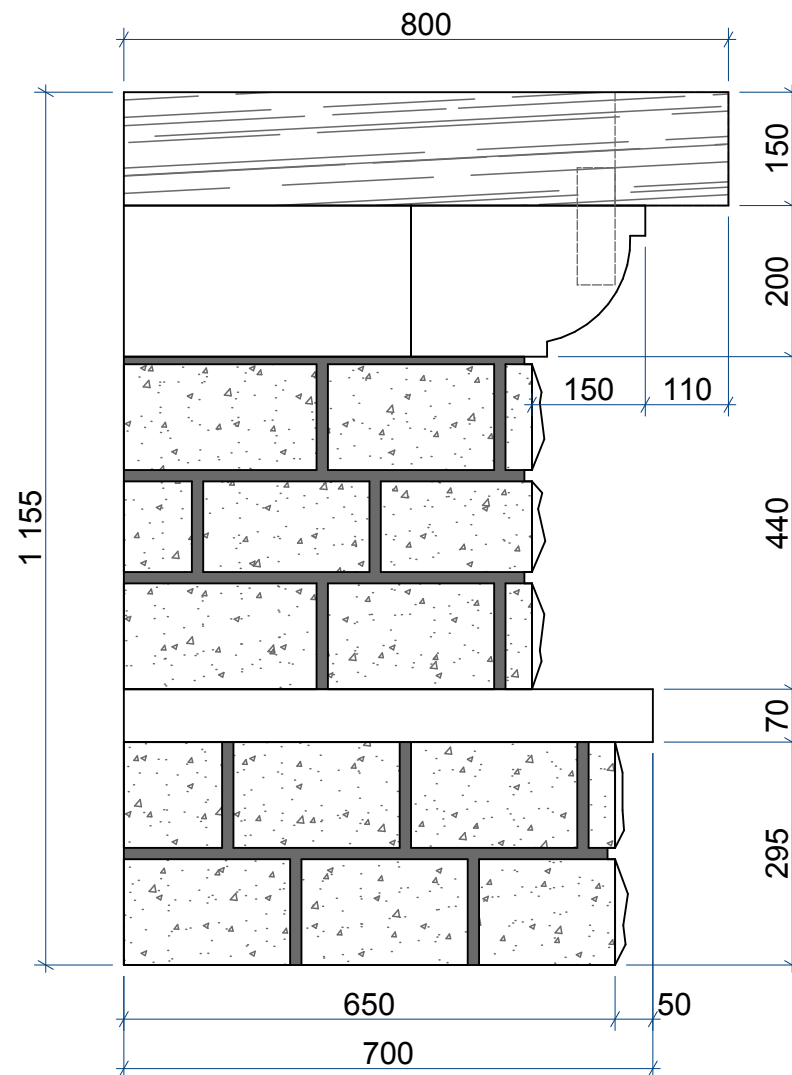

Заказ:	-	Модель:	Porto FL71
Деталь:	Общий вид		
Лист:	1	Материал:	Ракушечник; Кирпич; Дуб
Всего:	3		

		Заказ:	-	Модель:	Porto FL71
		Деталь:	Общий вид		
Лист:	2	Материал:	Ракушечник; Кирпич; Дуб		
Всего:	3				

		Заказ:	-	Модель:	Porto FL71
		Деталь:	Общий вид		
Лист:	3	Материал:	Ракушечник; Кирпич; Дуб		
Всего:	3				