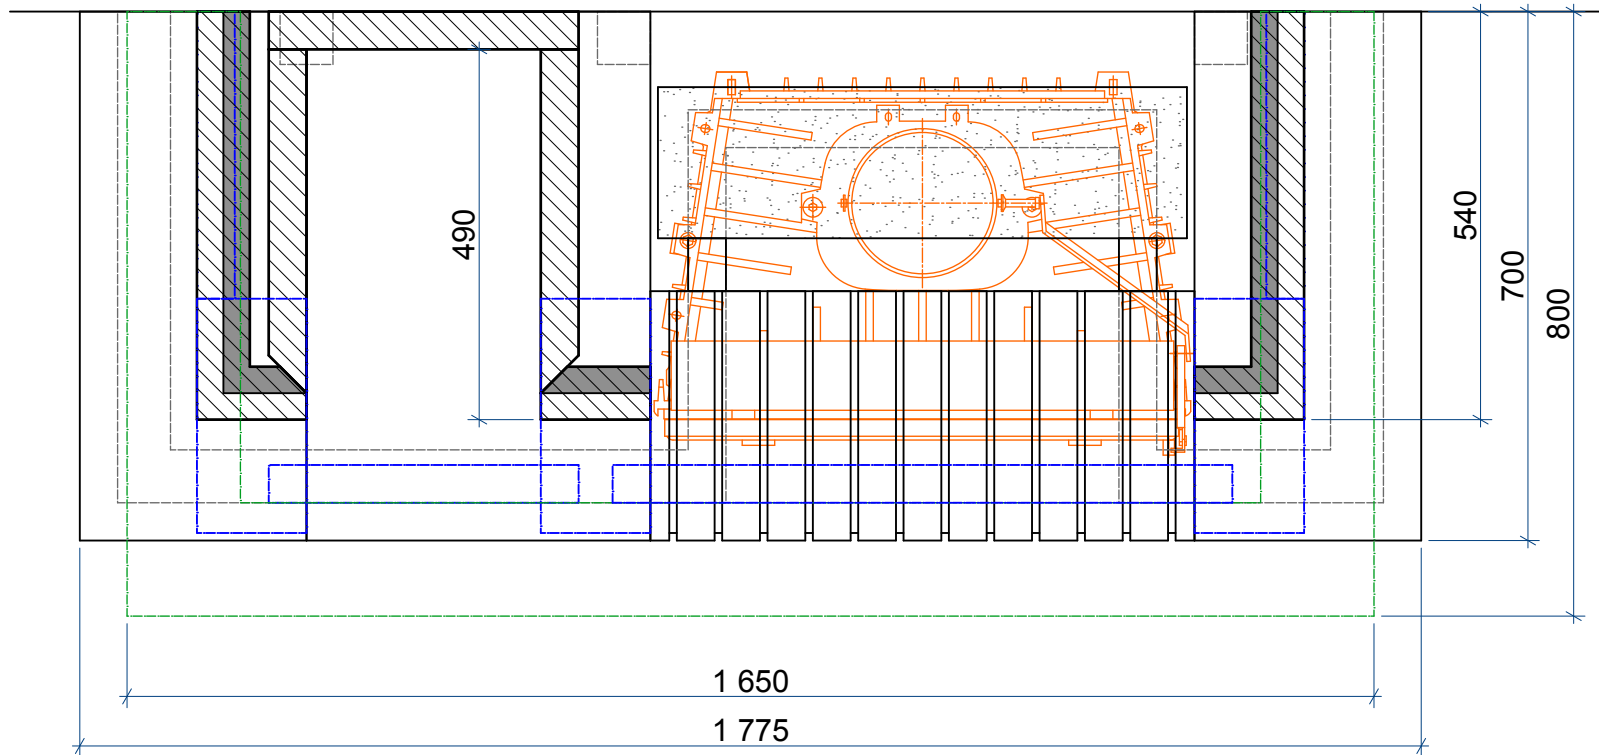

Заказ:	-	Модель:	Porto FL71
Деталь:	Общий вид		
Лист:	1	Материал:	Ракушечник; Кирпич; Дуб
Всего:	3		

		Заказ:	-	Модель:	Porto FL71
		Деталь:	Общий вид		
Лист:	2	Материал:	Ракушечник; Кирпич; Дуб		
Всего:	3				

		Заказ:	-	Модель:	Porto FL71
		Деталь:	Общий вид		
Лист:	3	Материал:	Ракушечник; Кирпич; Дуб		
Всего:	3				