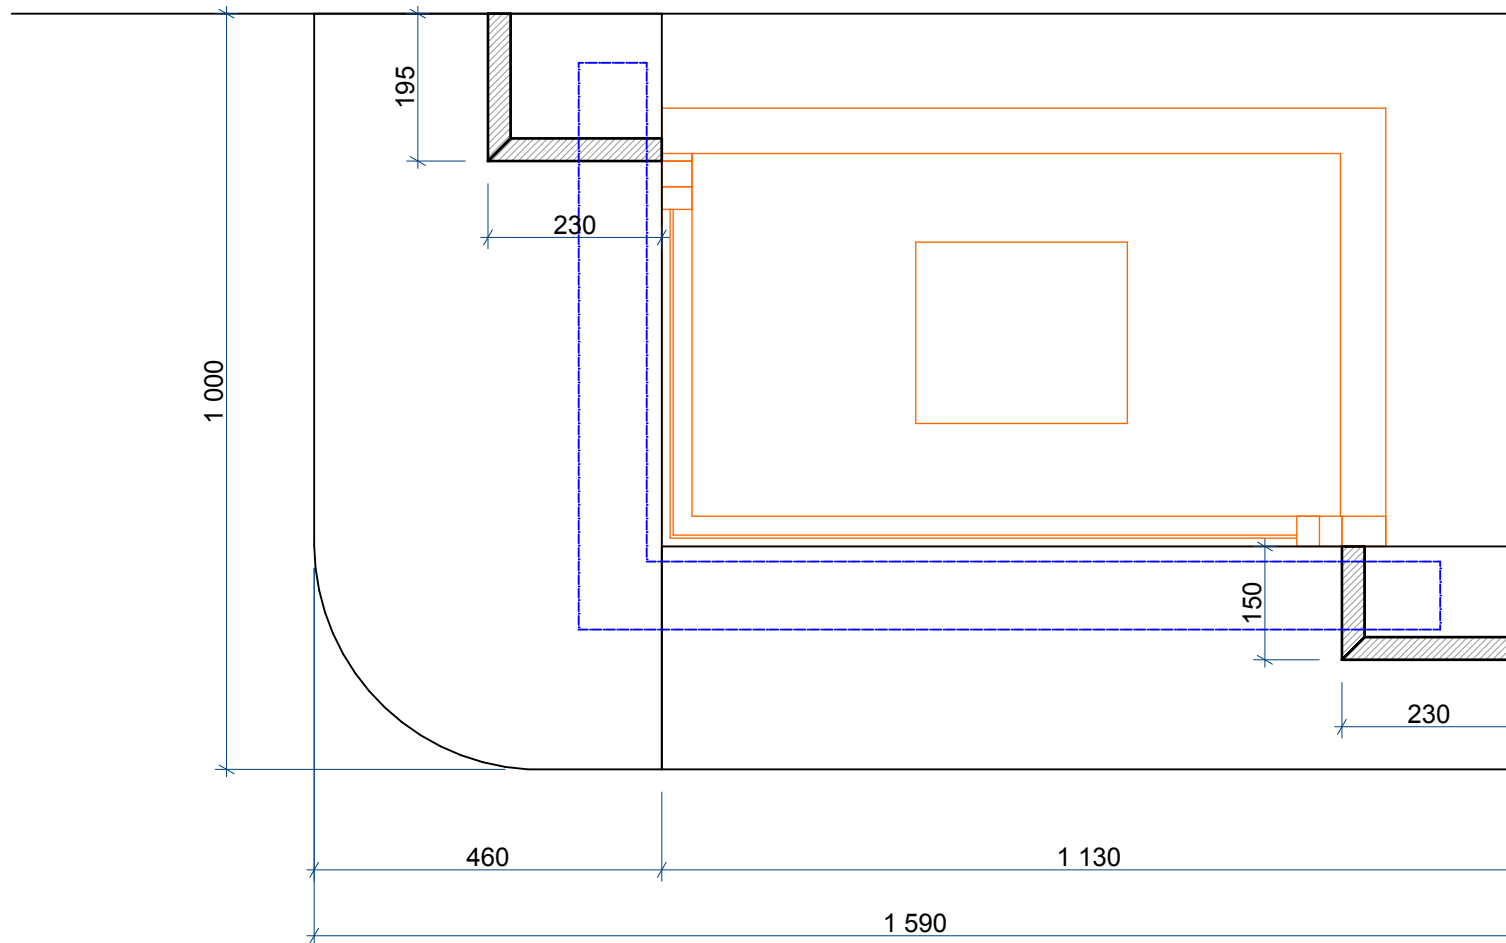

| | | | | | |
|--------|---|------------------------------|-----------|---------|-----------------------|
| | | Заказ: | - | Модель: | Nebraska Mt-045 MA283 |
| | | Деталь: | Общий вид | | |
| Лист: | 1 | Материал: Ракушечник; гранит | | | |
| Всего: | 2 | | | | |

| | | | | | |
|--------|---|-----------|---------------------|---------|-----------------------|
| | | Заказ: | - | Модель: | Nebraska Mt-045 MA283 |
| | | Деталь: | Сечение по колоннам | | |
| Лист: | 2 | Материал: | Ракушечник; гранит | | |
| Всего: | 2 | | | | |