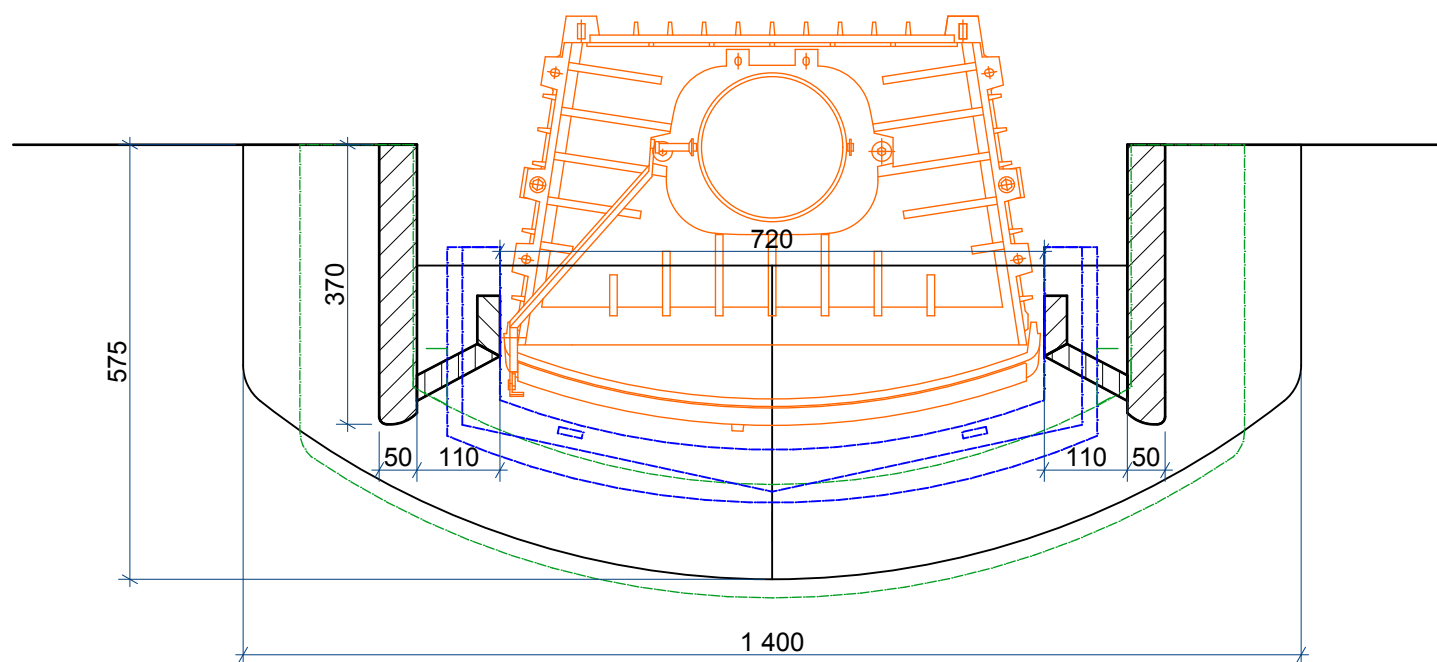

| | | | | | |
|--------|---|--------------------------------------|-----------|---------|-----------------------------|
| | | Заказ: | - | Модель: | Montecristo Mt-016 / Пано 7 |
| | | Деталь: | Общий вид | | |
| Лист: | 1 | Материал: Ракушечник; мрамор; дерево | | | |
| Всего: | 2 | | | | |

| | | | | | |
|--------|---|-----------|----------------------------|---------|-----------------------------|
| | | Заказ: | - | Модель: | Montecristo Mt-016 / Рано 7 |
| | | Деталь: | Сечение по колоннам | | |
| Лист: | 2 | Материал: | Ракушечник; мрамор; дерево | | |
| Всего: | 2 | | | | |