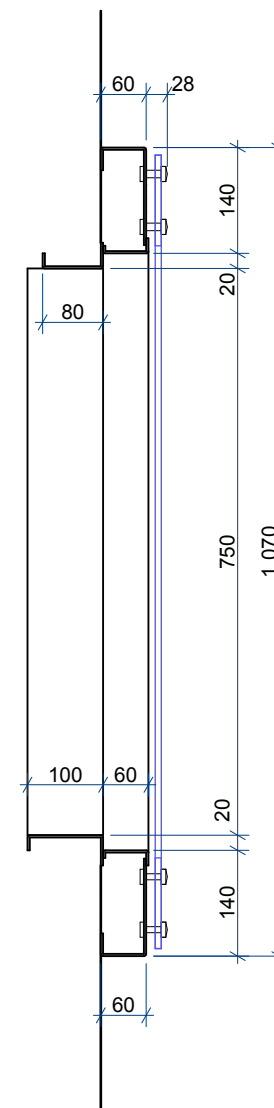

		Заказ:		Модель:	Немо2
		Деталь:	Фронтальный вид		
Лист:	1	Материал:	Нержавеющая сталь; Стекло		
Всего:	2				

Сечение 1-1

Сечение 2-2

		Заказ:		Модель:	Немо2
		Деталь:	Сечения		
Лист:	2	Материал:	Нержавеющая сталь; Стекло		
Всего:	2				