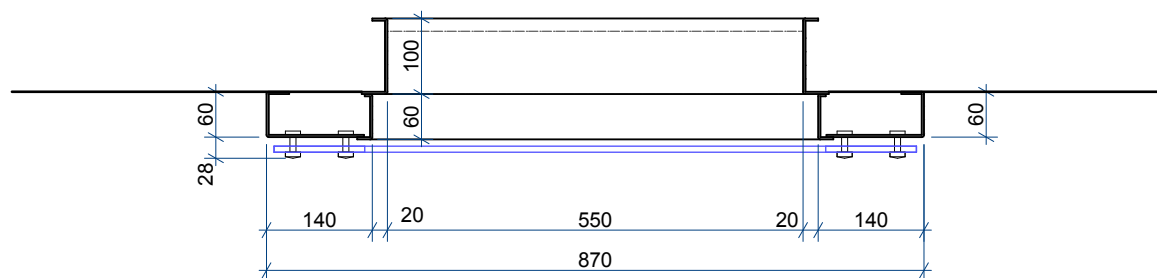

		Заказ:		Модель:	Немо2
		Деталь:	Фронтальный вид		
Лист:	1	Материал:	Нержавеющая сталь; Стекло		
Всего:	2				

Сечение 1-1

Сечение 2-2

		Заказ:		Модель:	Немо2
		Деталь:	Сечения		
Лист:	2	Материал:	Нержавеющая сталь; Стекло		
Всего:	2				