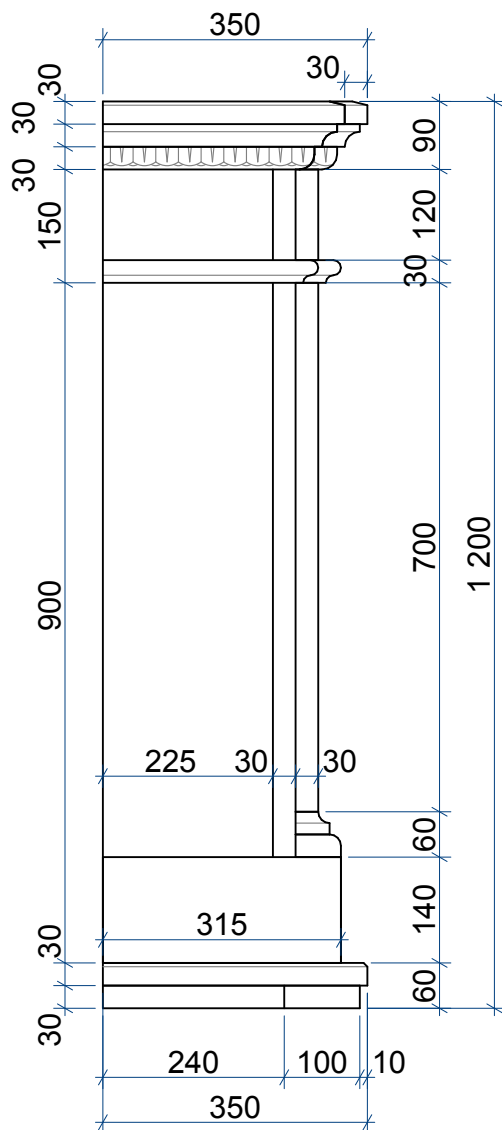

		Заказ:		Модель:	Glasgow
		Деталь:	Общий вид		
Лист:	1	Материал:	Мрамор		
Всего:	3				

		Заказ:		Модель:	Glasgow
		Деталь:	Общий вид		
Лист:	2	Материал:	Мрамор		
Всего:	3				

		Заказ:		Модель:	Glasgow
		Деталь:	Горизонтальное сечение		
Лист:	3	Материал:	Мрамор		
Всего:	3				