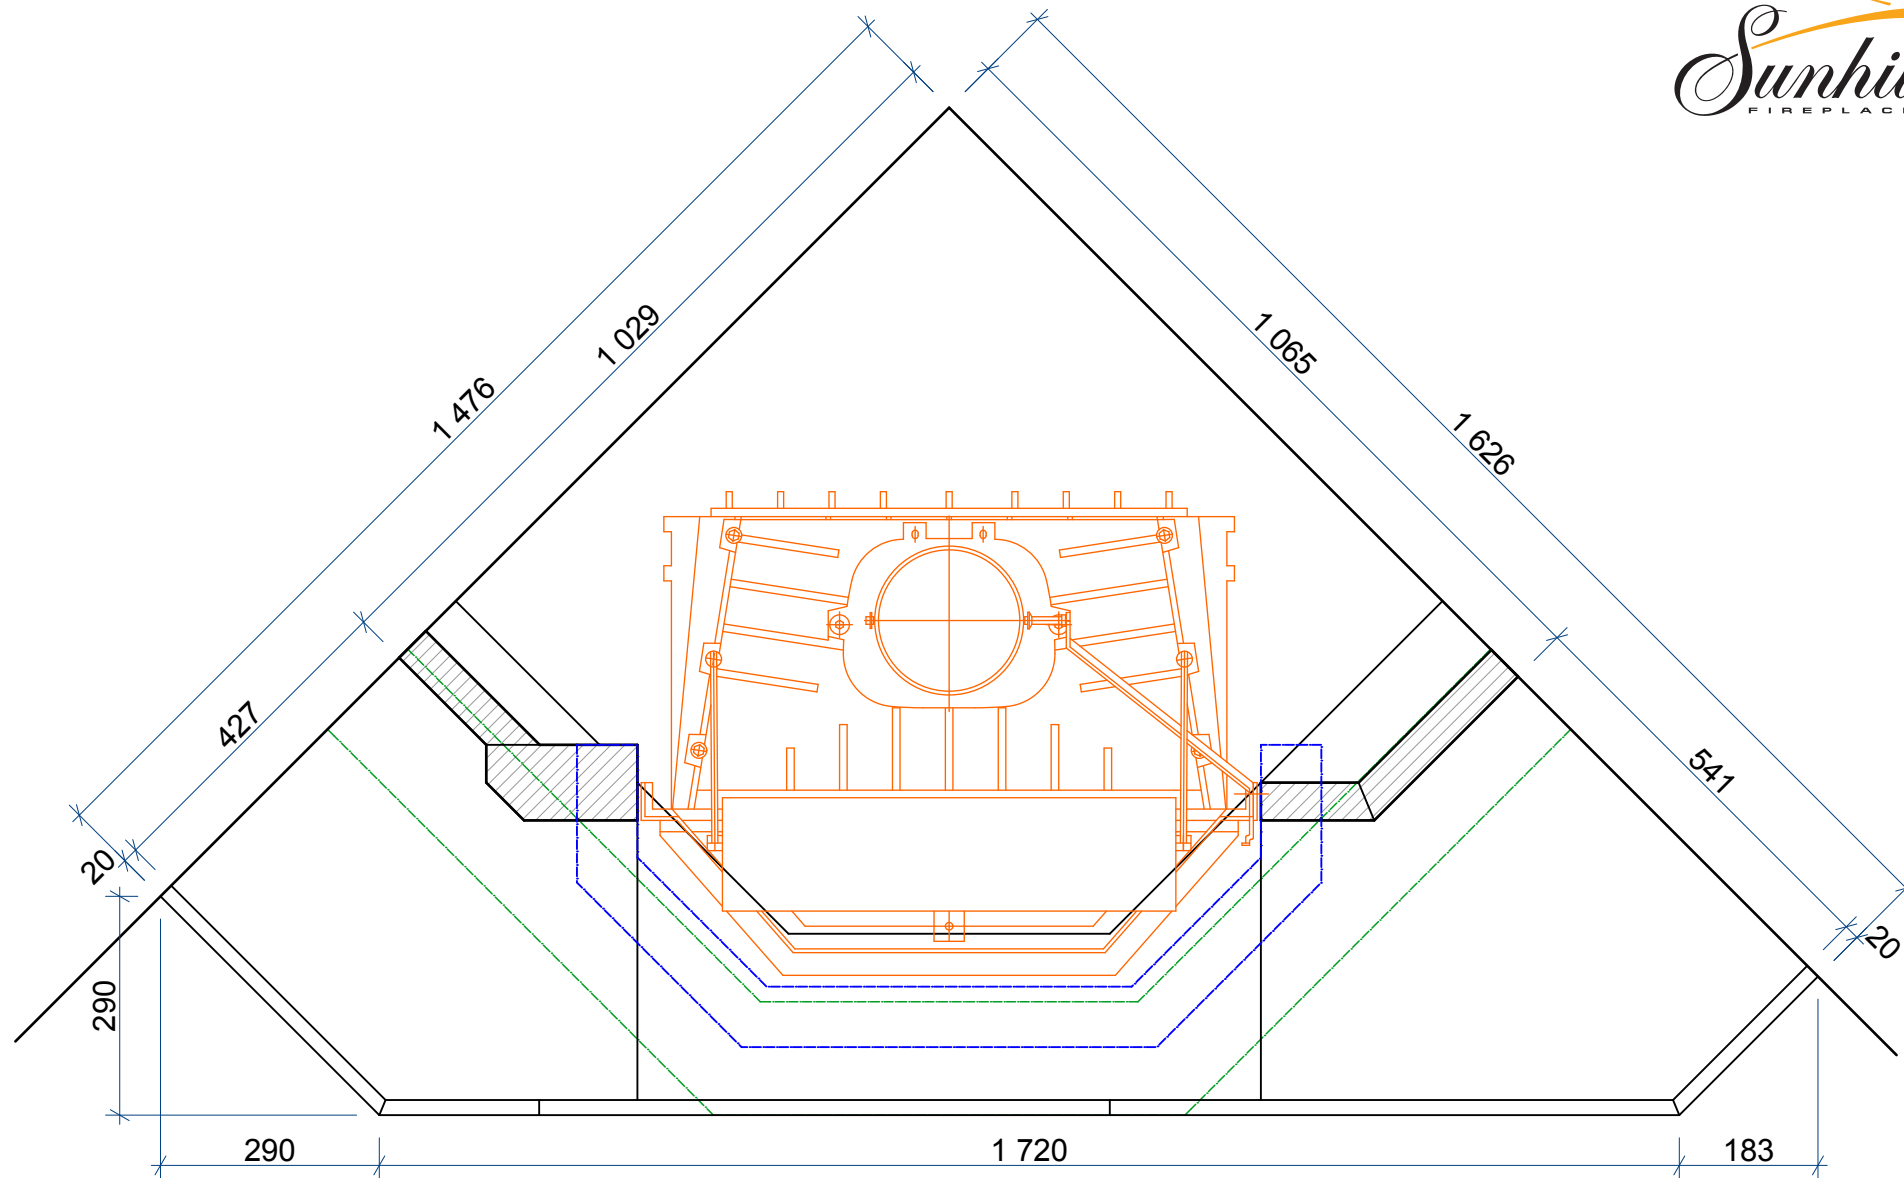

		Заказ:	-	Модель:	Alaska Mt-034 CH80
		Деталь:	Общий вид		
Лист:	1	Материал:	Ракушечник; мрамор; дерево		
Всего:	2				

Заказ:	-	Модель:	Alaska Mt-034 CH80
Деталь:	Сечение по колоннам		
Лист:	2	Материал:	Ракушечник; мрамор; дерево
Всего:	2		